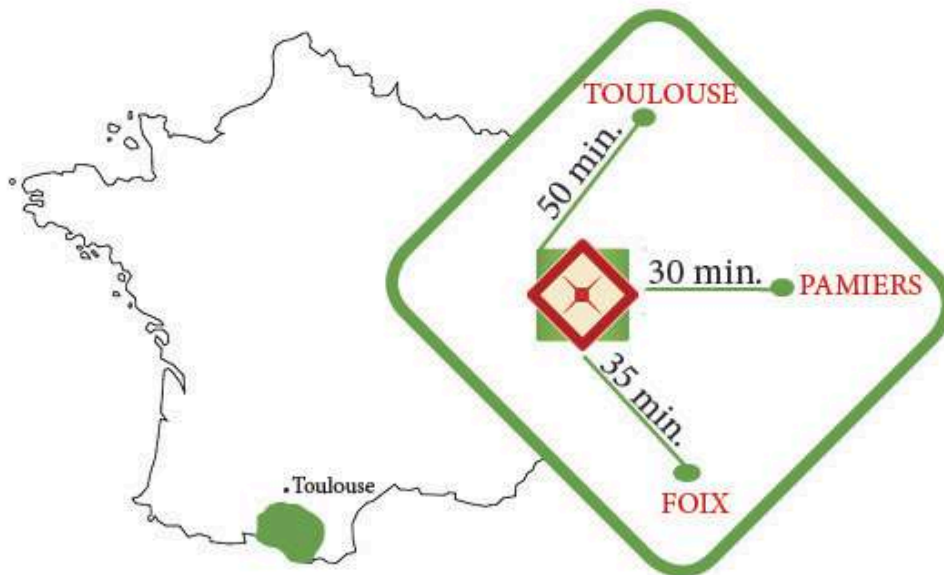

GROUPES & SÉMINAIRES

CONTACT & ACCES

Pour nous situer ...

Aéroport de Toulouse
66 km

Gare TGV de Toulouse
63 km

Adresse :

RÉSIDENCE L'OUSTAL DEL CARLAT ***
421, Chemin les Chartès
09130 CARLA-BAYLE

05.34.01.52.68

loustaldelcarlat@gmail.com

www.loustaldelcarlat.com